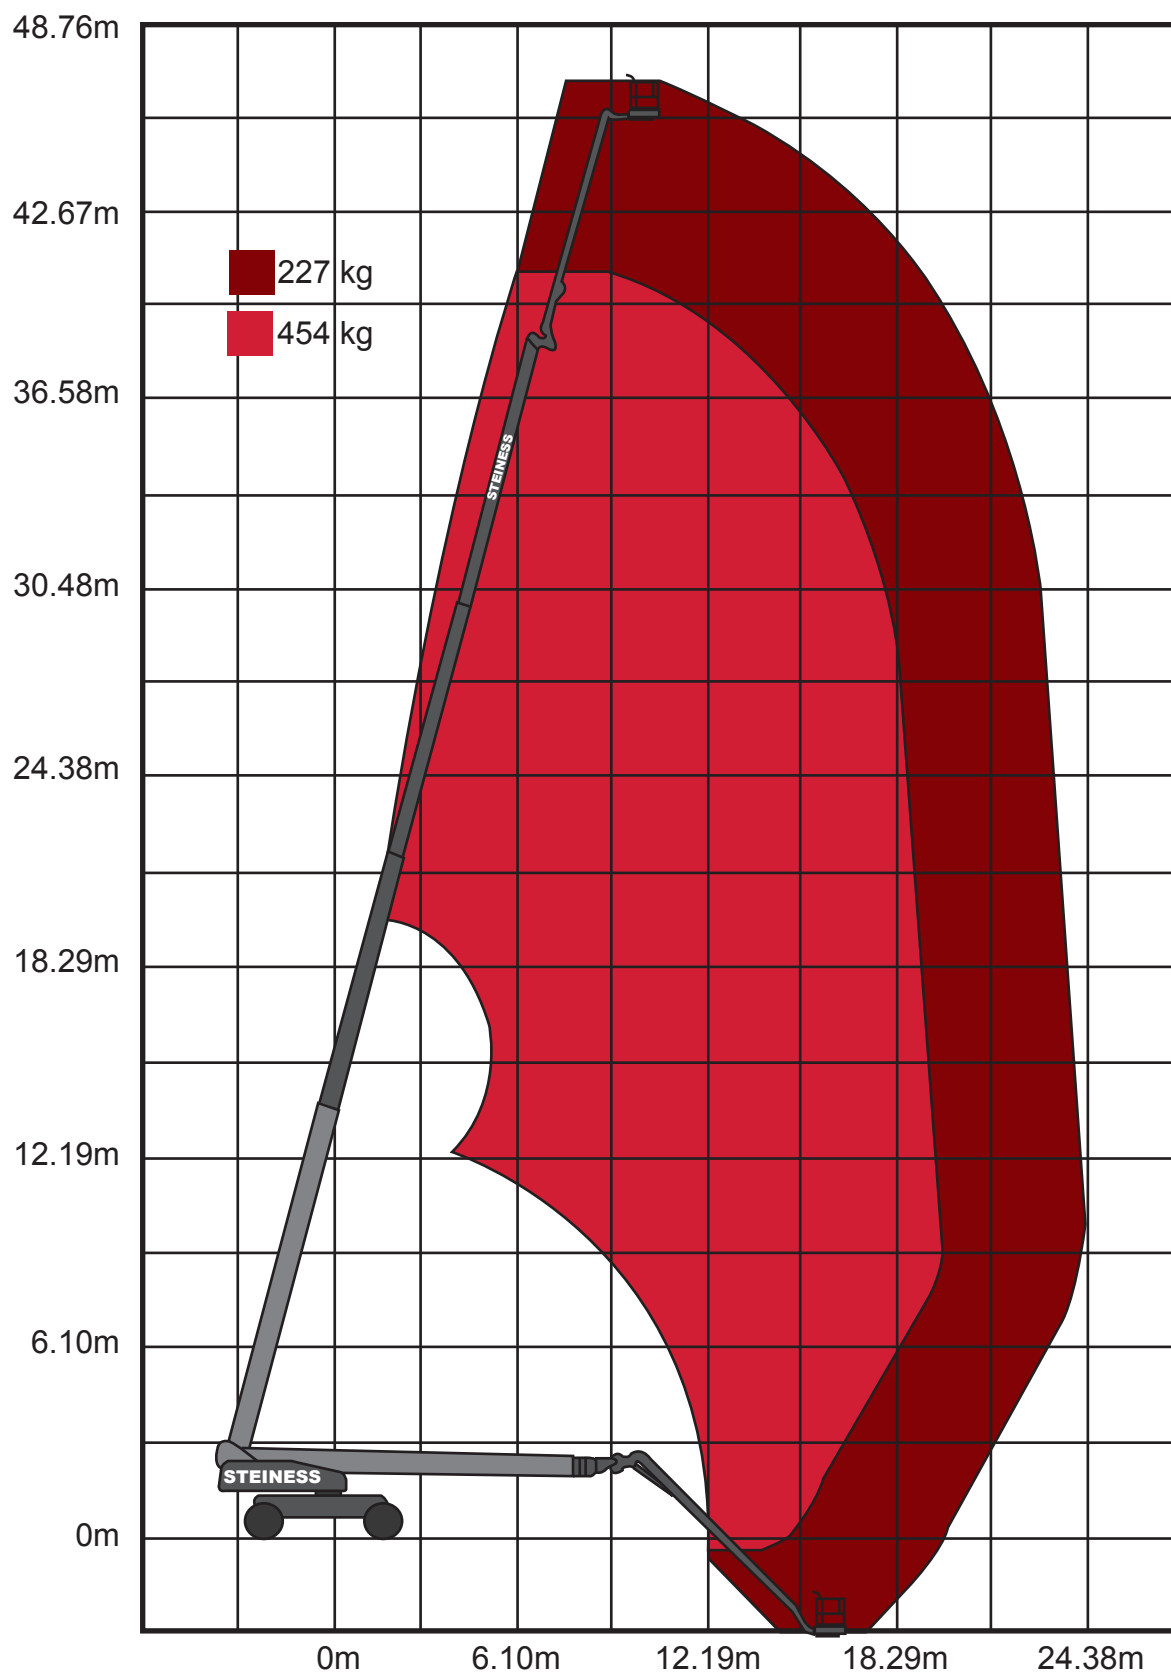

# JLG 1500SJ - 48m

[www.steiness.dk](http://www.steiness.dk)

**STEINNESS**

**LIFTCENTER**

Høje Taastrup vej 42 • 2630 Taastrup • Tlf 4335 0110