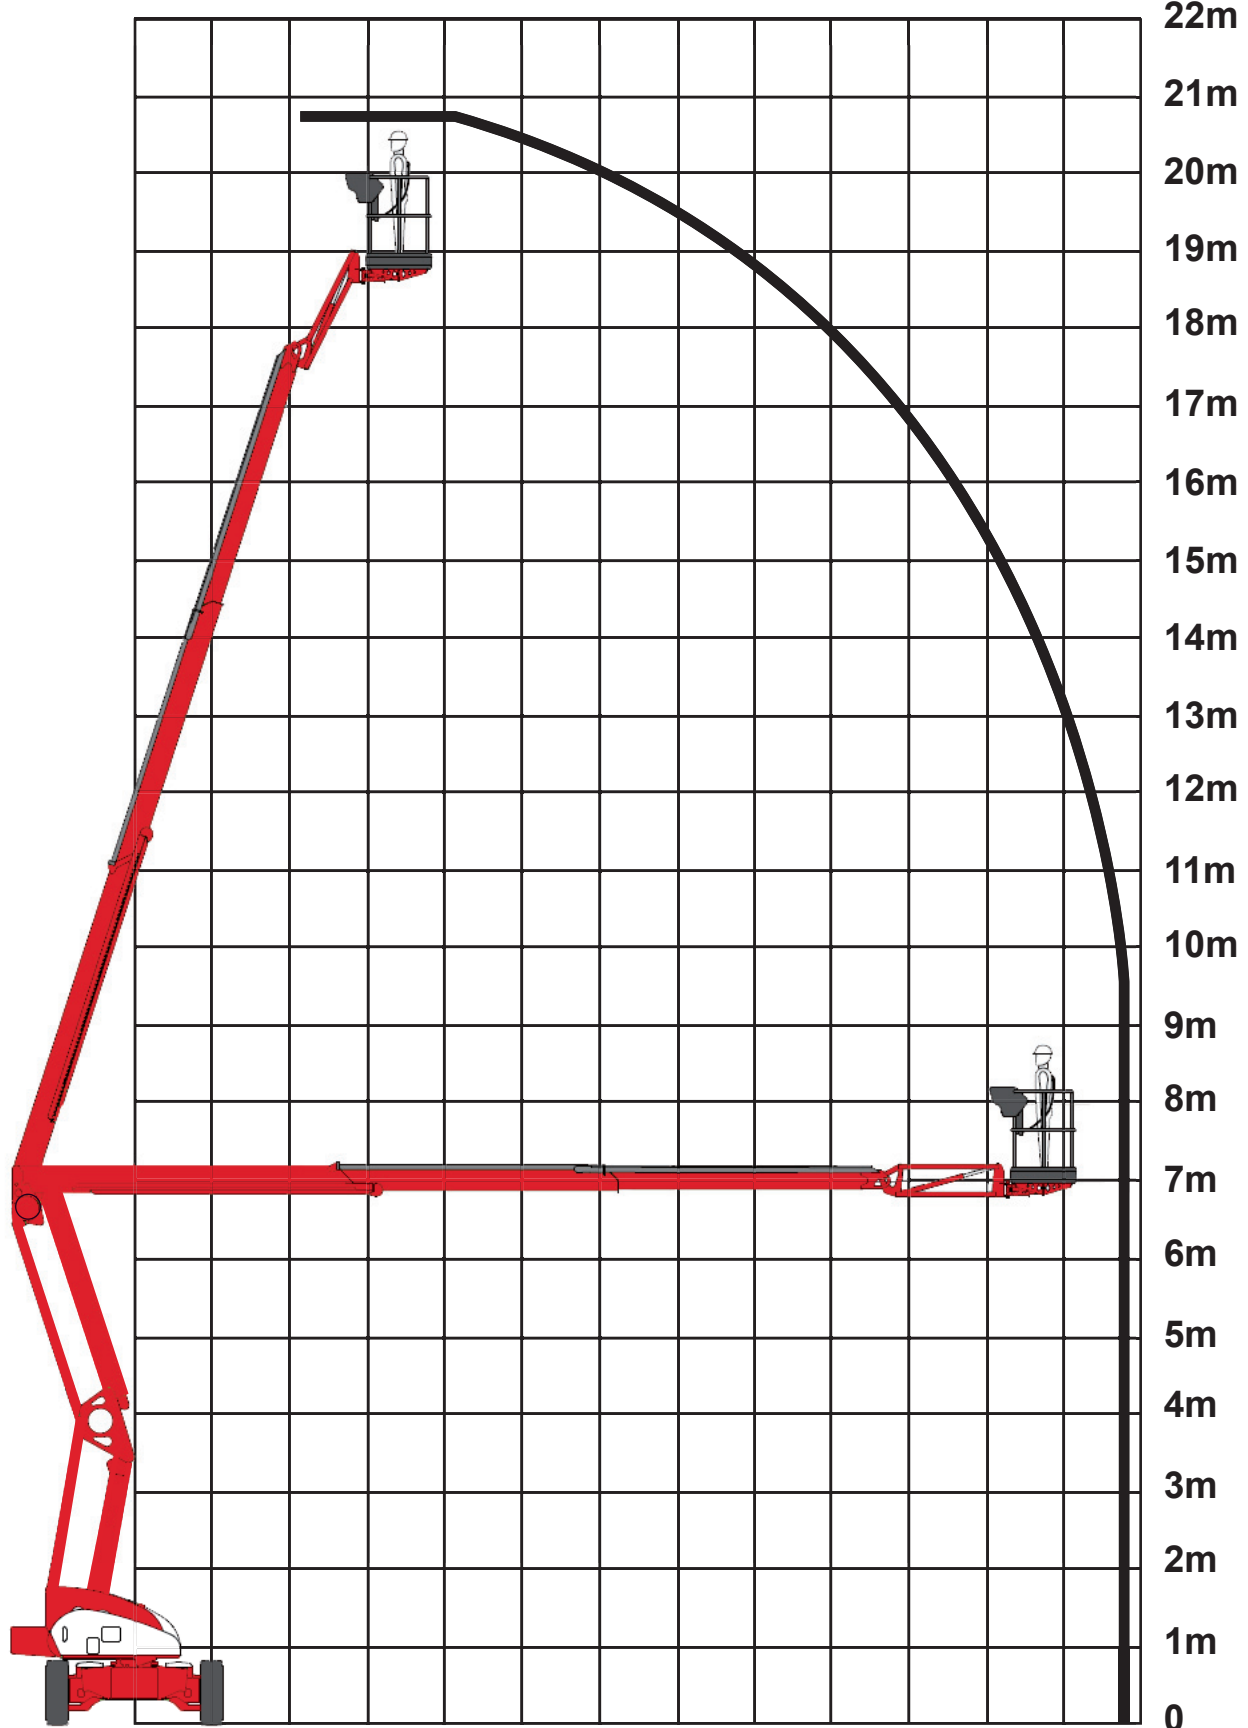

0 1m 2m 3m 4m 5m 6m 7m 8m 9m 10m 11m 12m 13m

www.steiness-liftcenter.dk

STEINESS

LIFTCENTER

Rugvænget 14 • 2630 Taastrup • Tlf.: 4335 0110