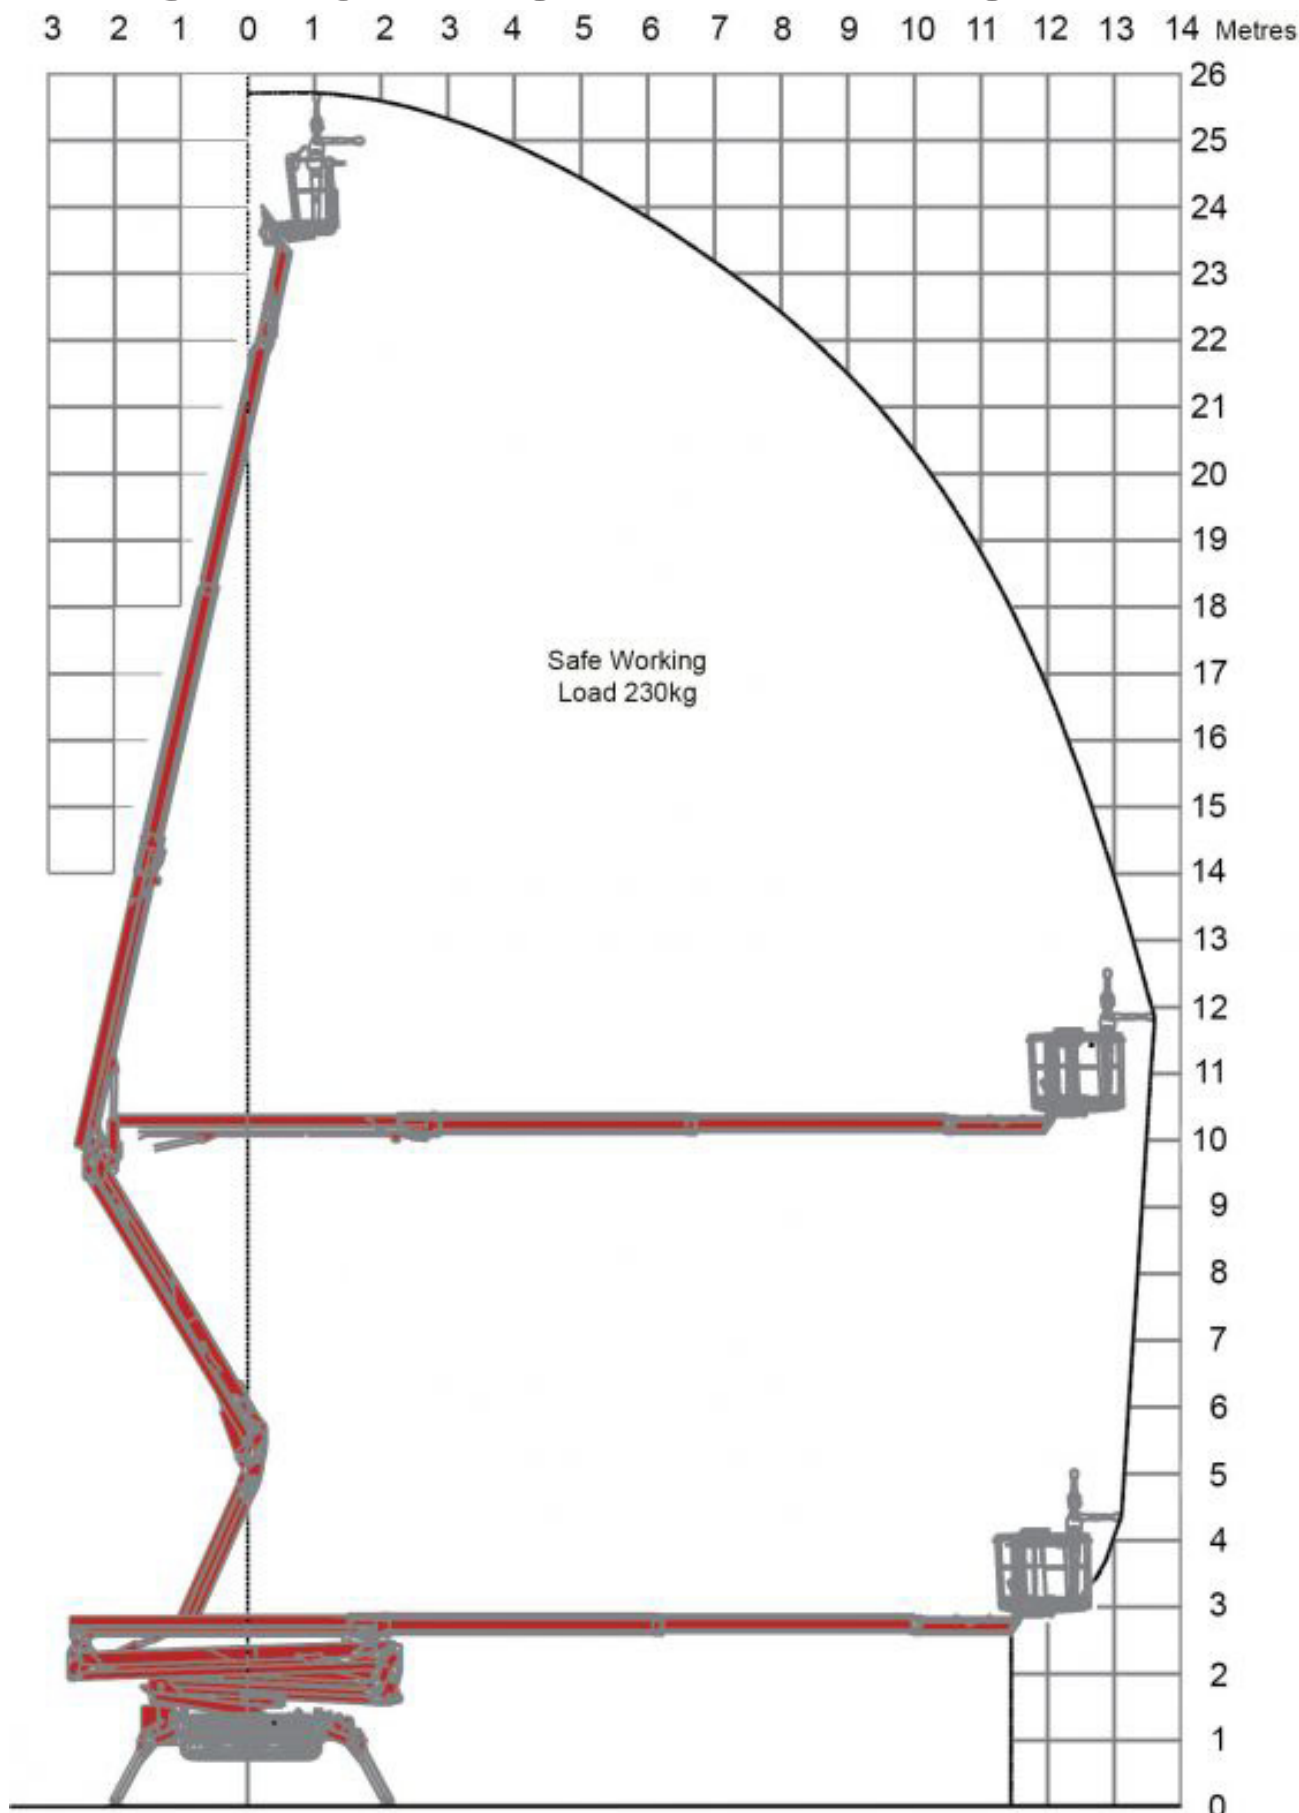

# Hinowa 26.14 - 26 m

**STEINESS**

**LIFTCENTER**

Høje Taastrup vej 42 • 2630 Taastrup • Tlf 4335 0110