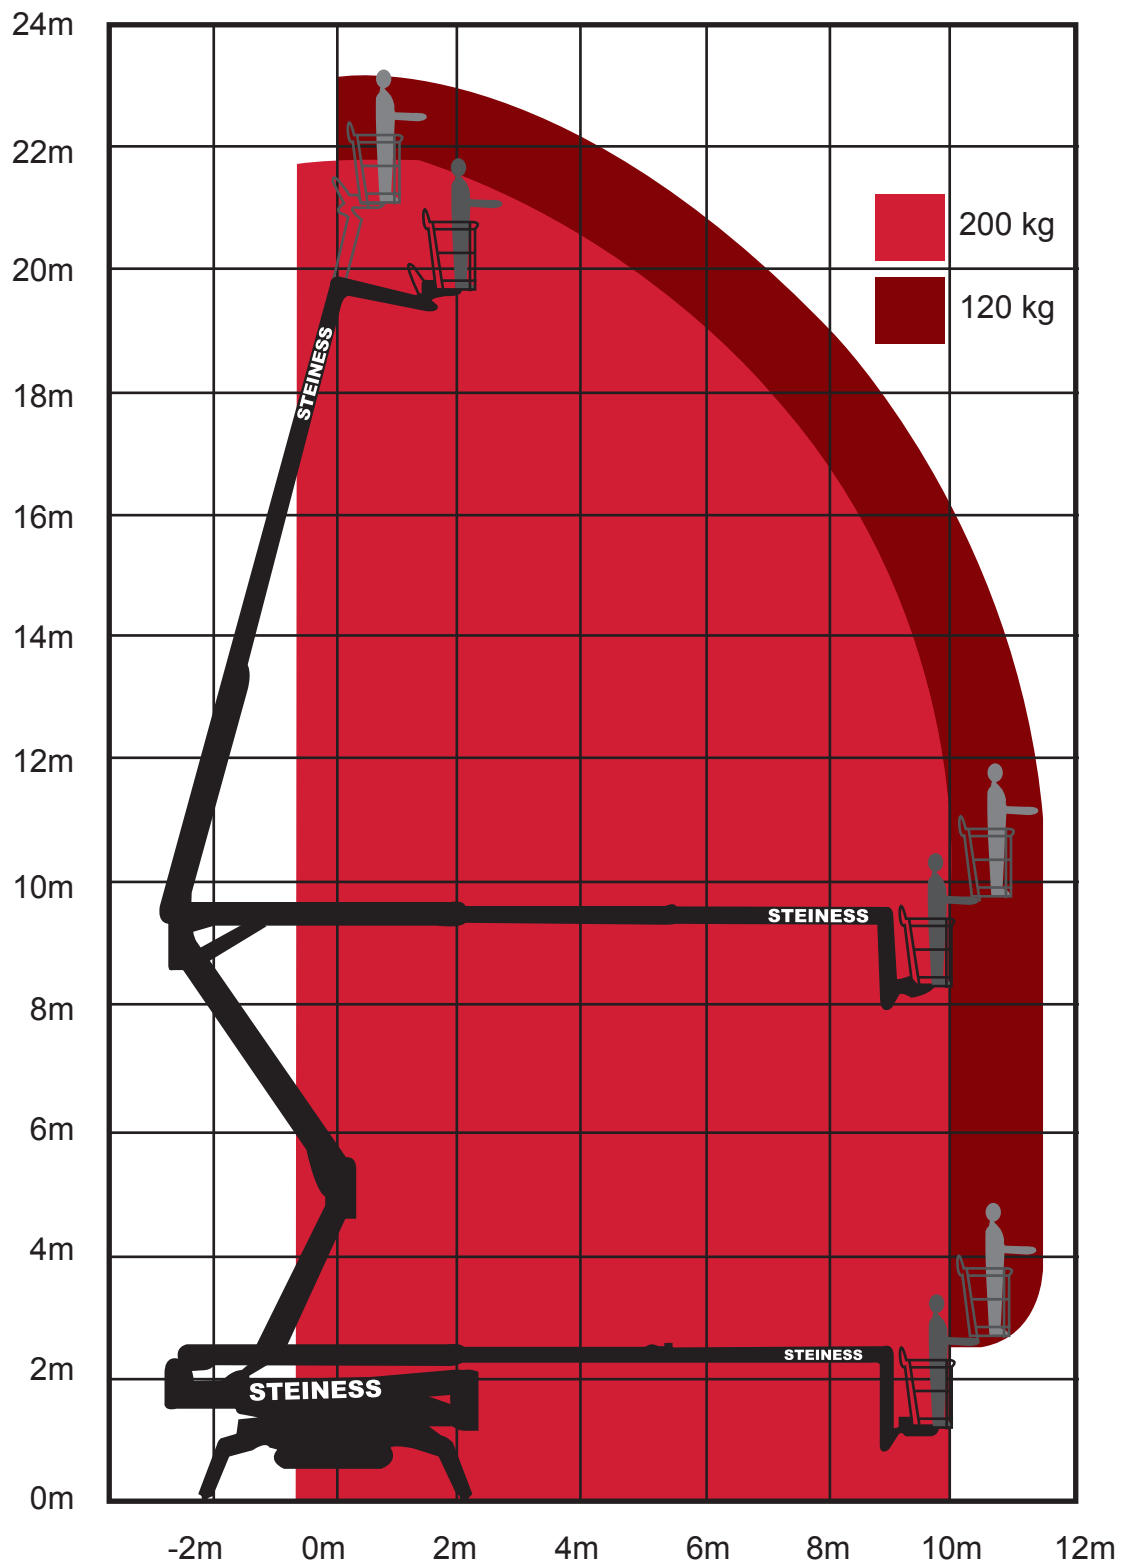

Hinowa 23.12 - 23m

www.steiness.dk

STEINESS

LIFTCENTER

Høje Taastrup vej 42 • 2630 Taastrup • Tlf 4335 0110