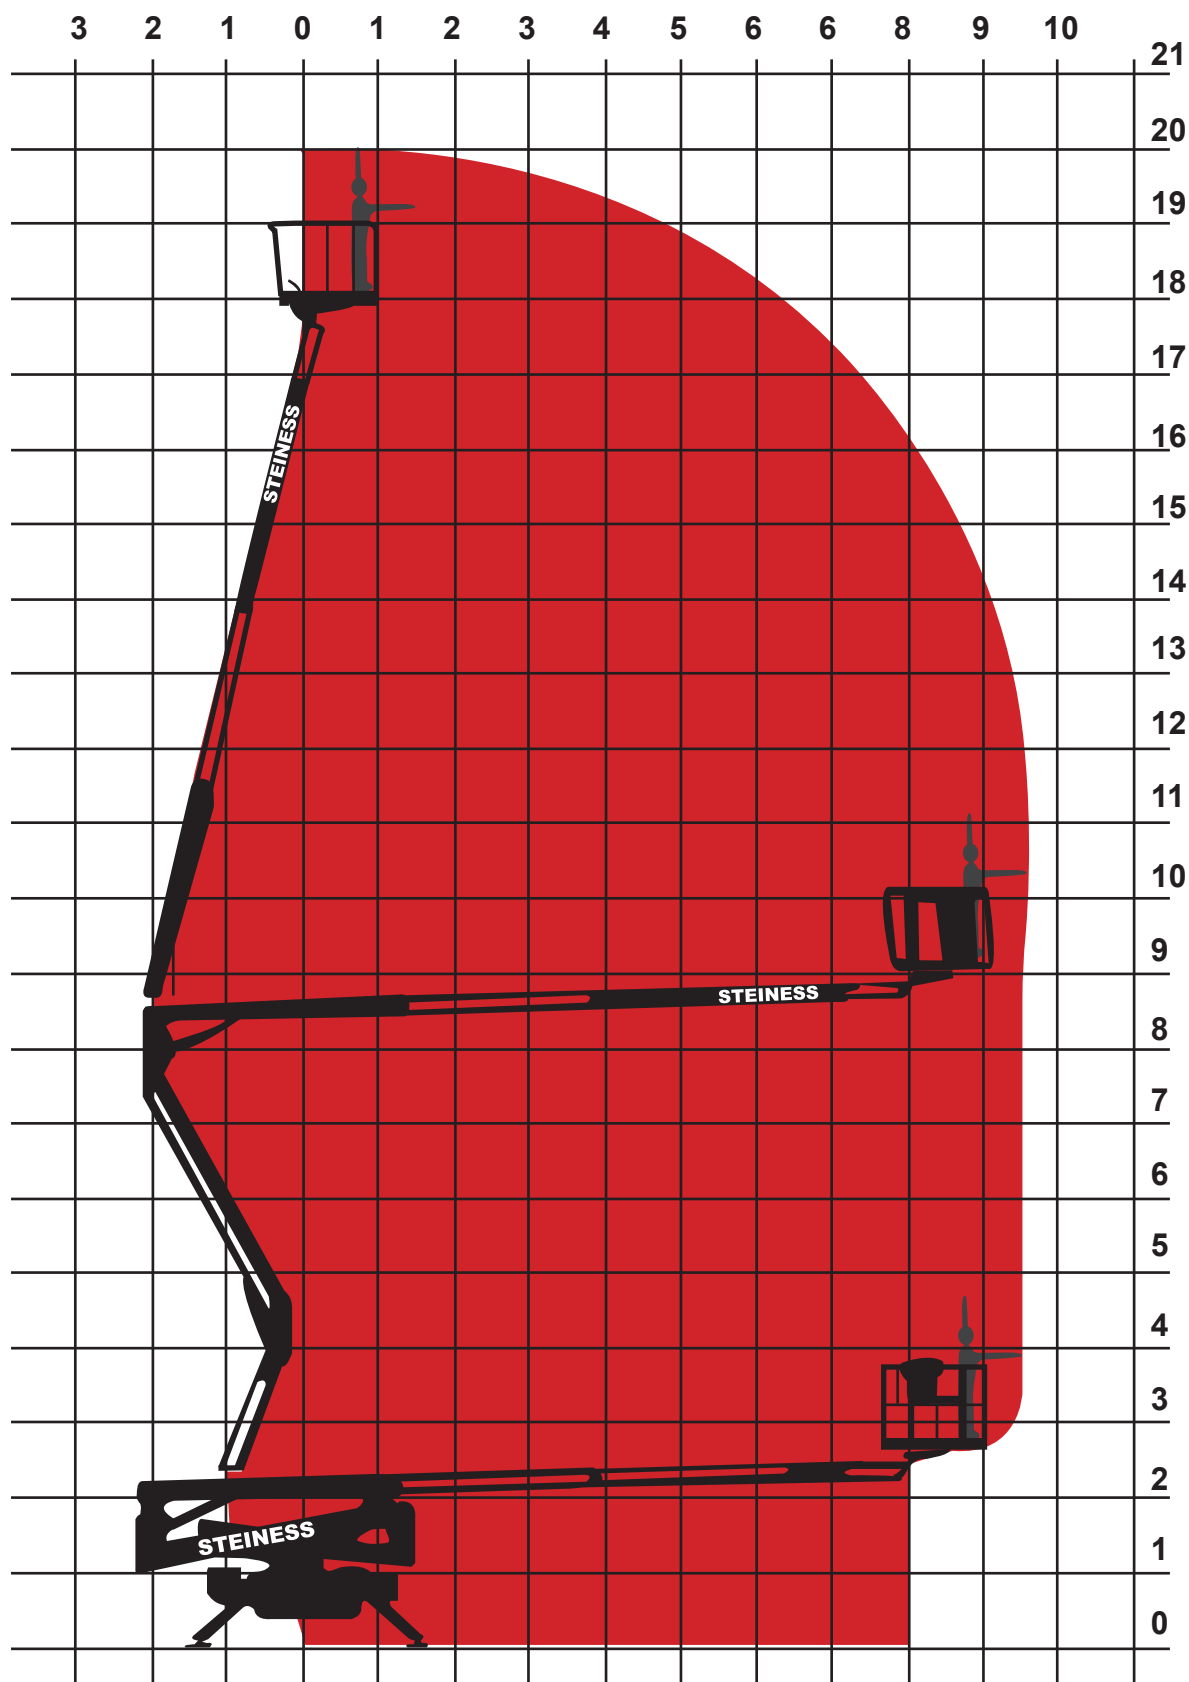

JLG X20JP - 20 m

www.steiness.dk

STEINESS

LIFTCENTER

Høje Taastrup vej 42 • 2630 Taastrup • Tlf 4335 0110