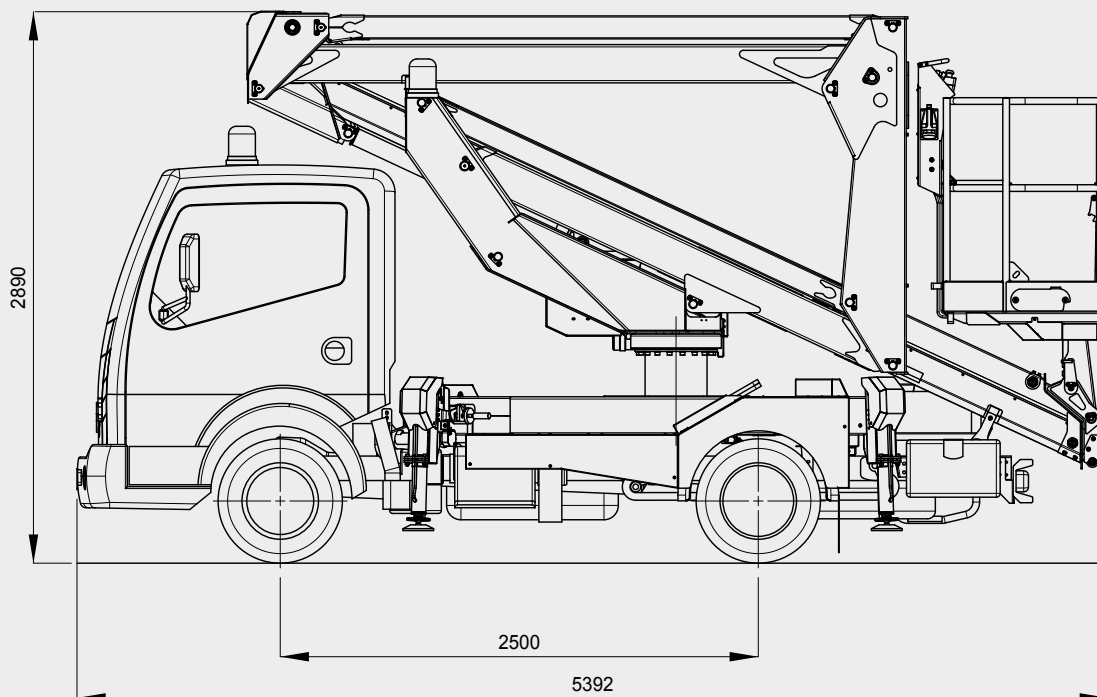

## WORKING DIAGRAMS

## DIMENSIONS

Udlejning via Lift- og materieludlejere i Danmark og Sverige

**STEINSS**

**LIFTCENTER**

**4335 0110**

Høje Taastrup vej 42 - 2630 Taastrup - [www.steiness.dk](http://www.steiness.dk)