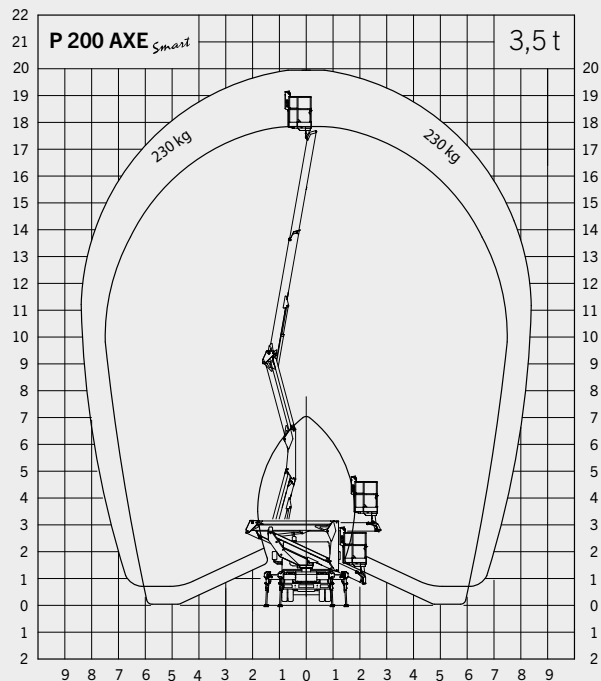

## WORKING DIAGRAMS

## DIMENSIONS

Udlejning via Lift- og materieludlejere i Danmark og Sverige

**STEINSS**

**LIFTCENTER**

**4335 0110**

Høje Taastrup vej 42 - 2630 Taastrup - [www.steiness.dk](http://www.steiness.dk)