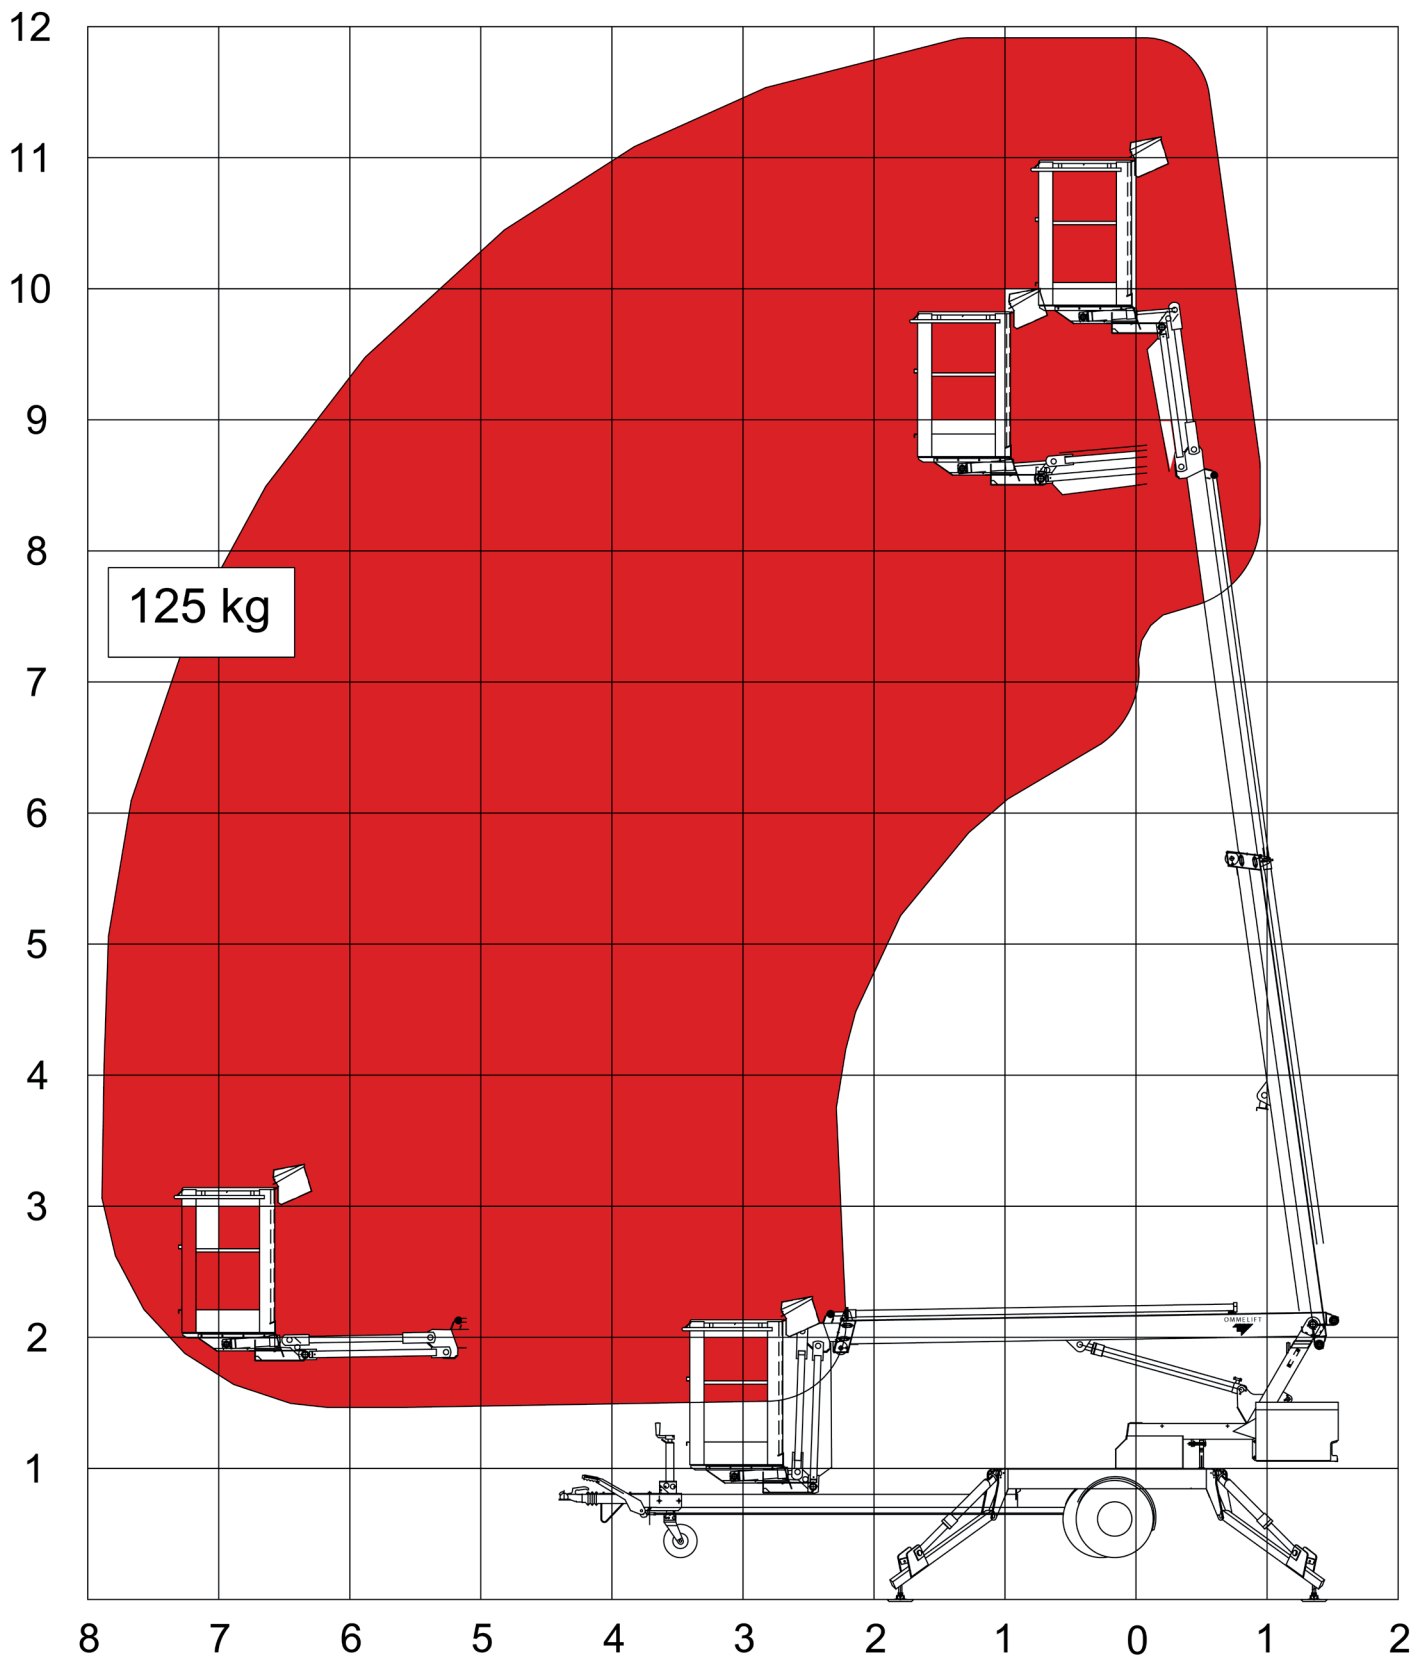

# Omme Mini - 12 m

[www.steiness.dk](http://www.steiness.dk)

**STEINESS**

**LIFTCENTER**

Høje Taastrup vej 42 • 2630 Taastrup • Tlf 4335 0110