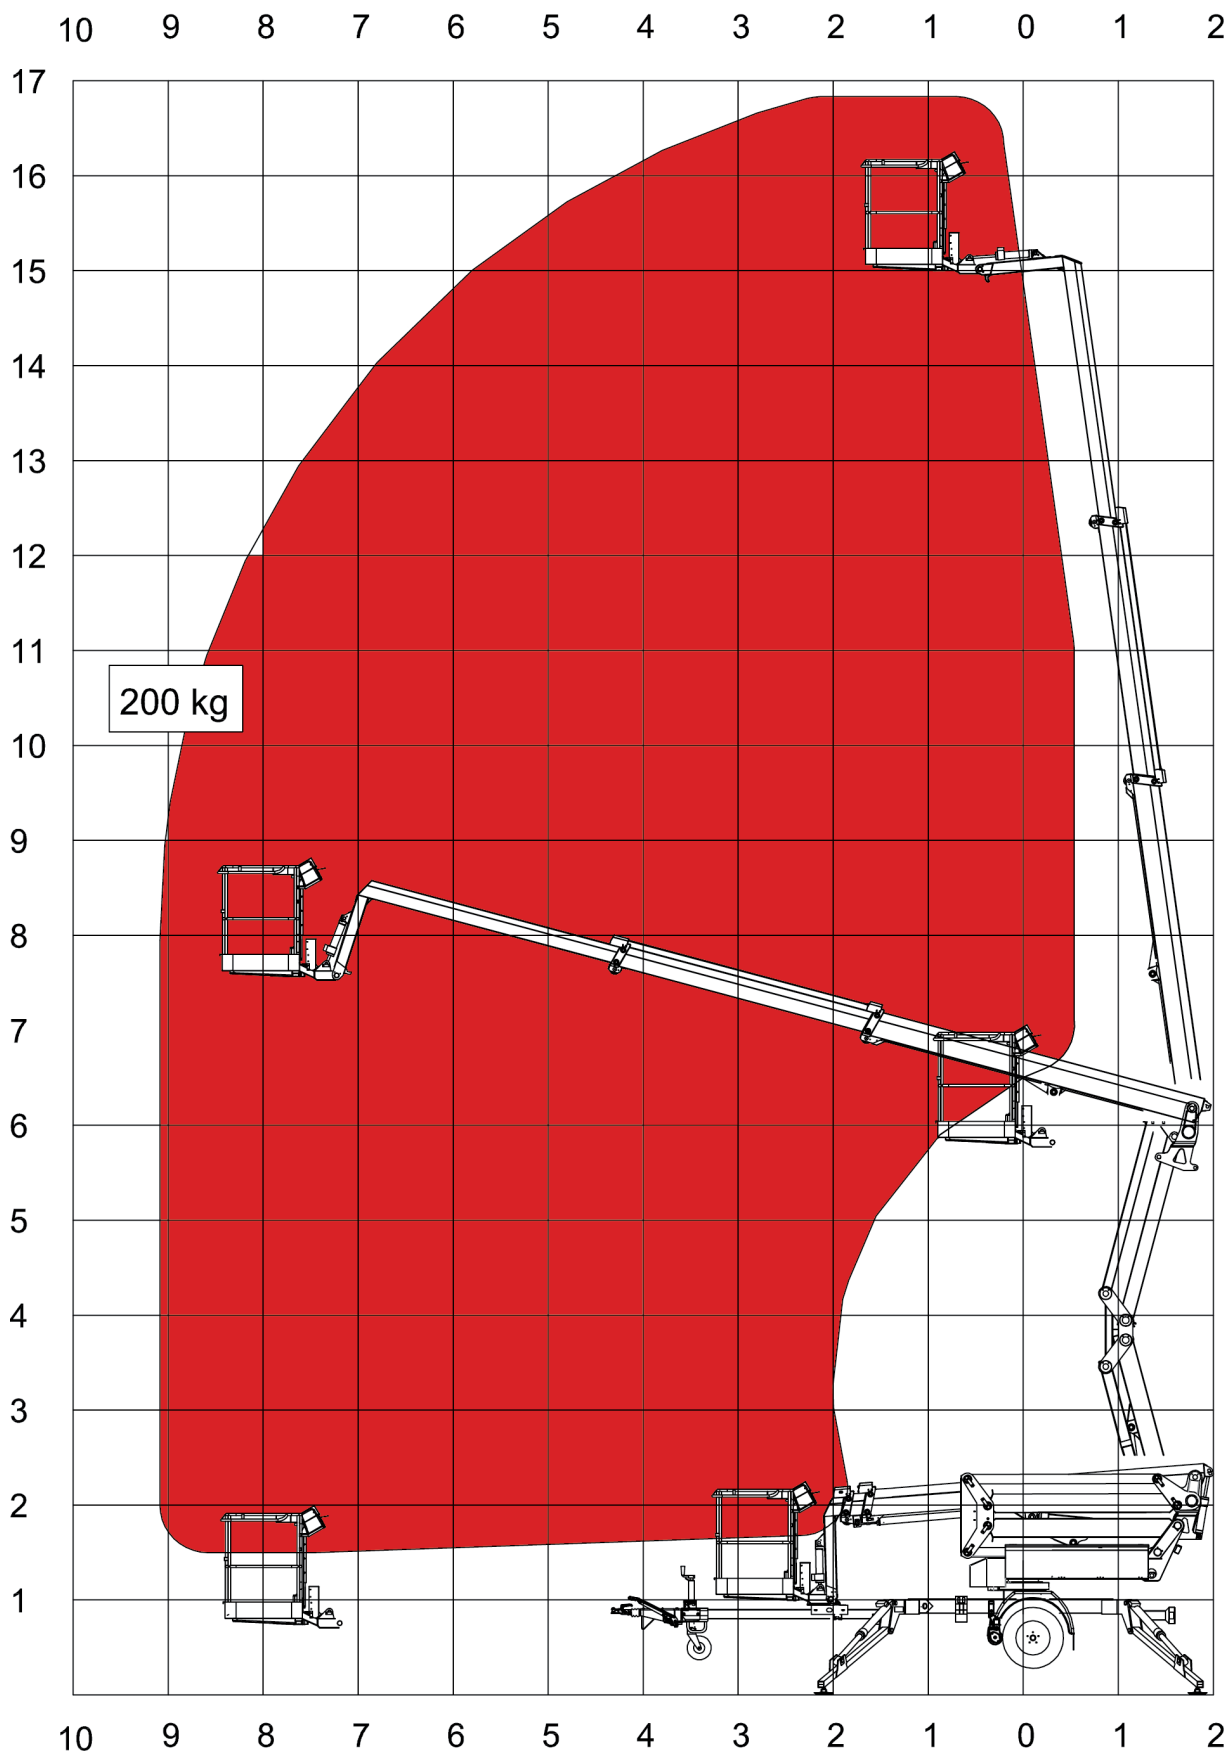

Omme 1700EX - 17 m

www.steiness.dk

STEINESS

LIFTCENTER

Høje Taastrup vej 42 • 2630 Taastrup • Tlf 4335 0110