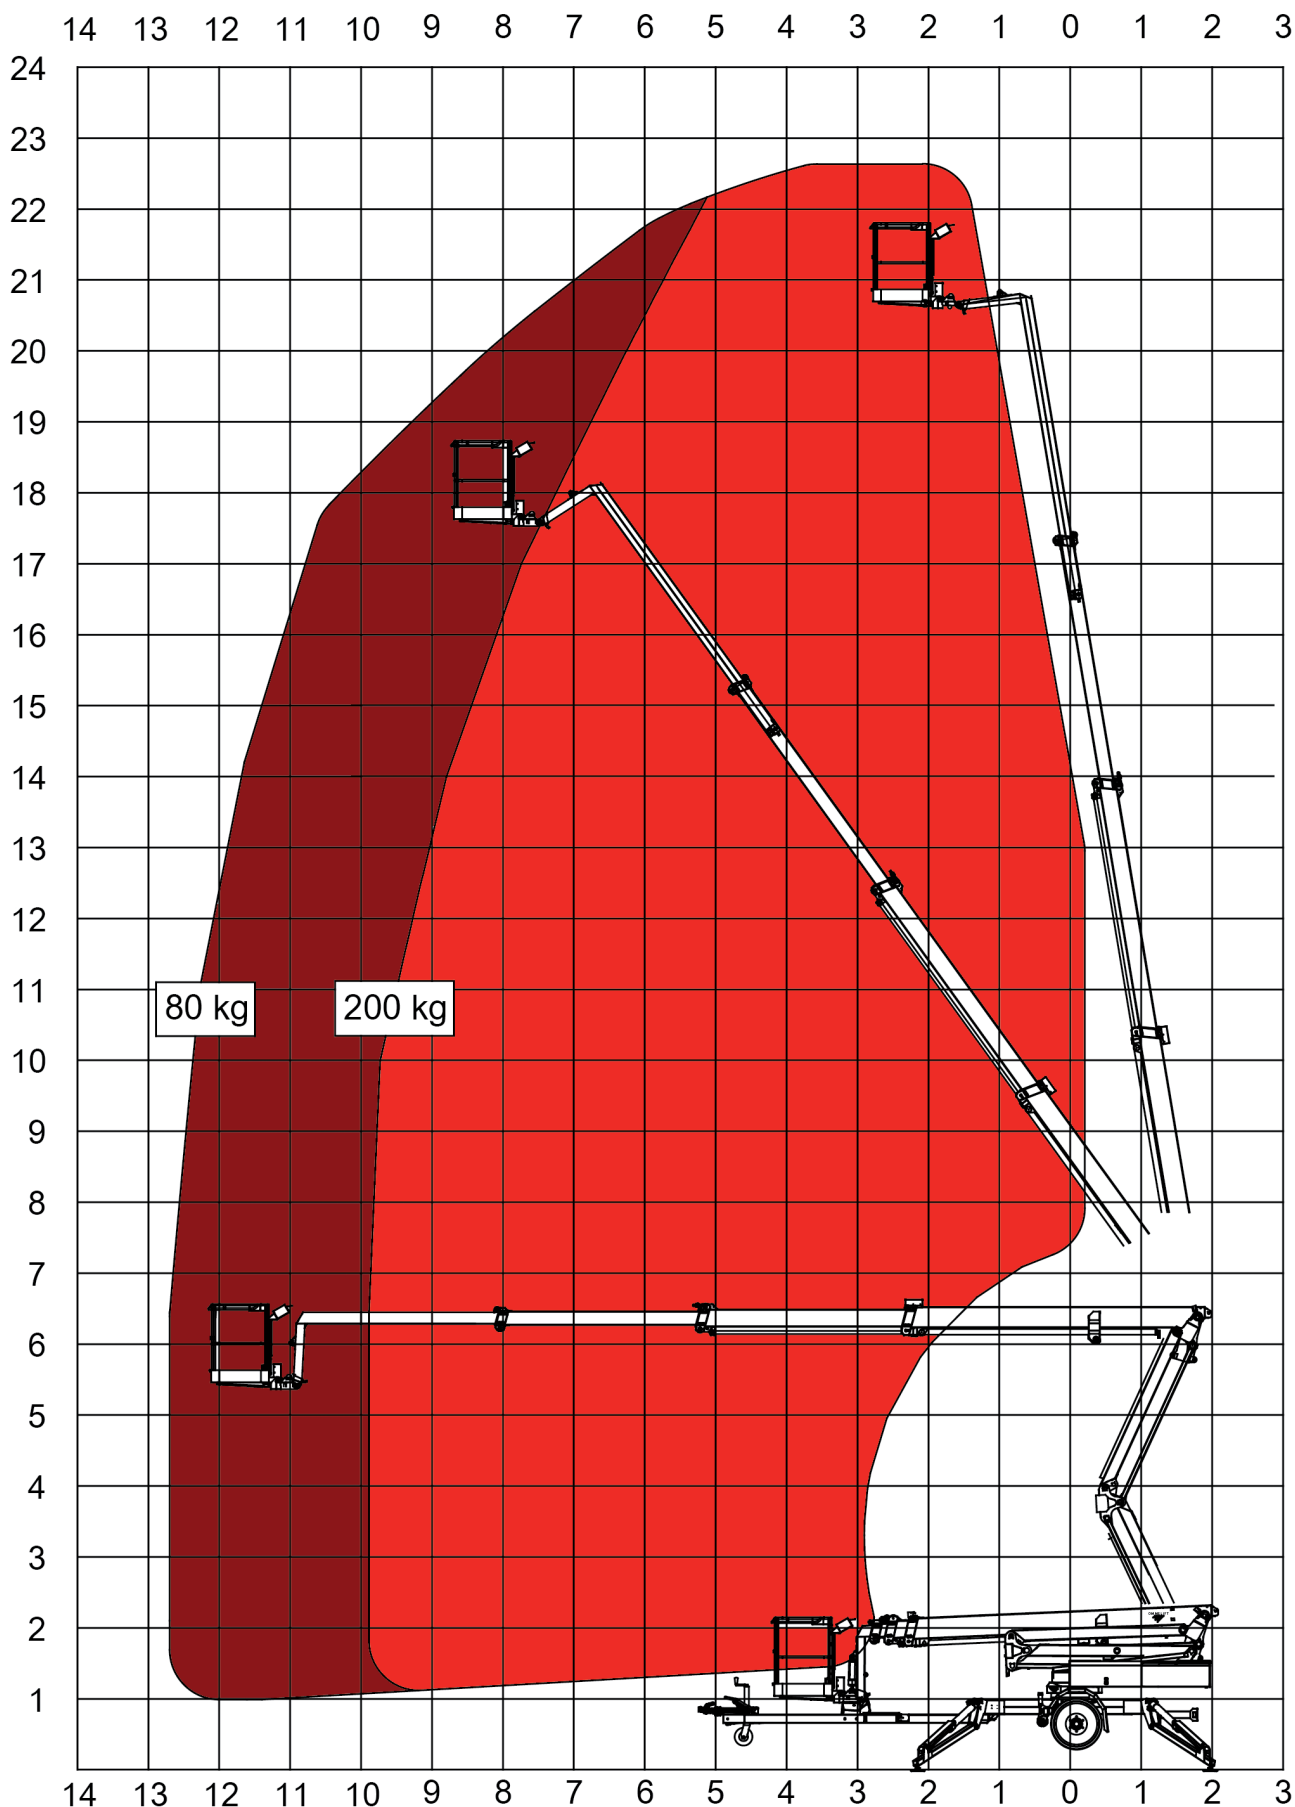

Omme 2300EXBH - 23 m

www.steiness.dk

STEINESS

LIFTCENTER

Høje Taastrup vej 42 • 2630 Taastrup • Tlf 4335 0110