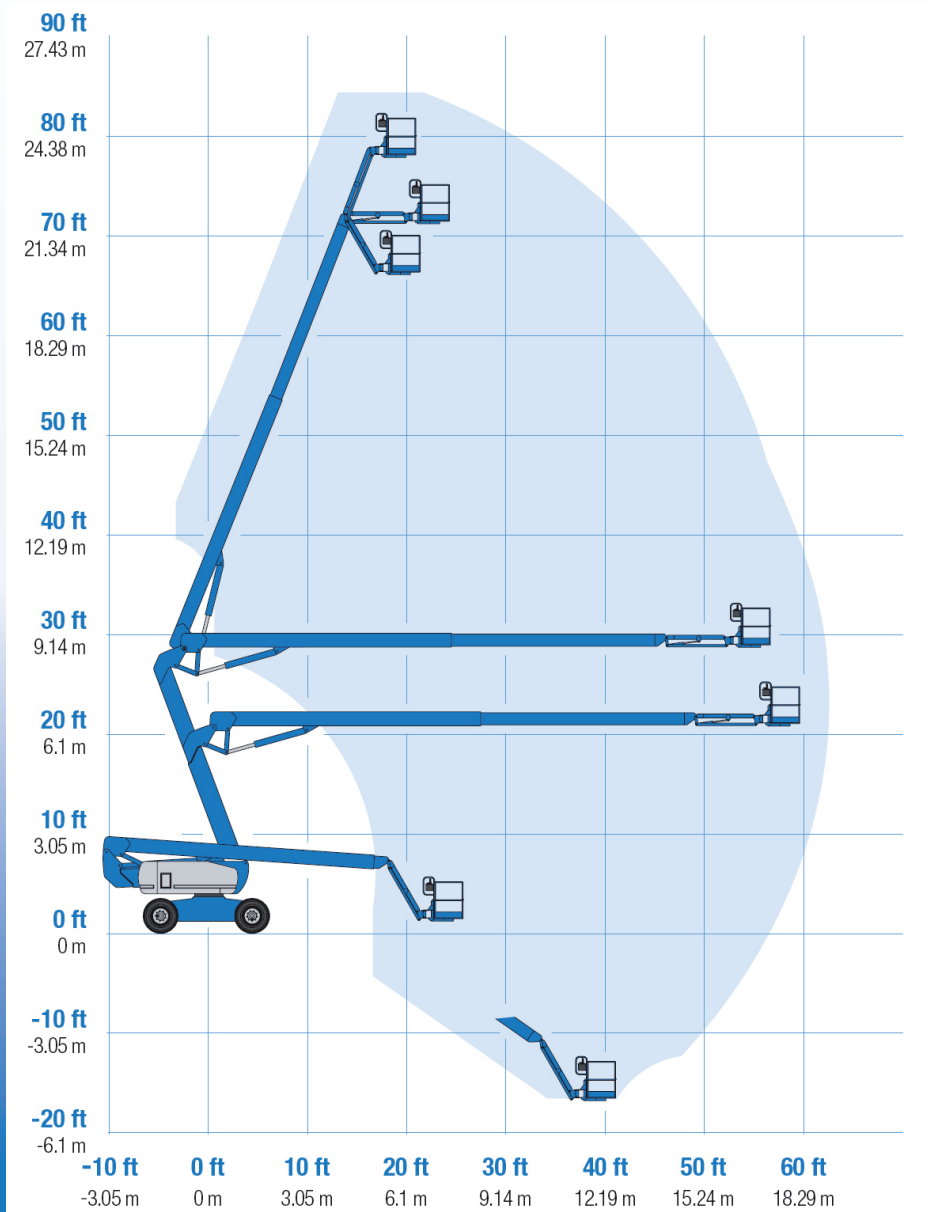

NYHED

hos

Steiness Liftcenter

Genie Z80/60

26m

- Stort udlæg 18.3m
- 4 hjuls styring
- Stort under niveau arbejdsområde
- Vægt i kurv 227kg
- Vægt 17.495 kg

www.steiness-liftcenter.dk

STEINESS

LIFTCENTER

Rugvænget 14 • 2630 Taastrup • Tlf 4335 0110