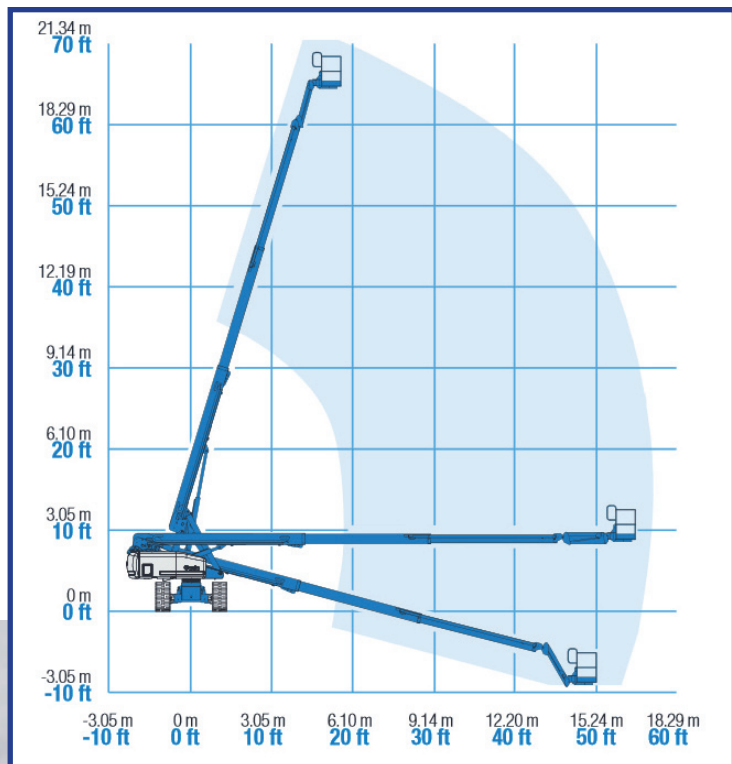

# Genie S65TraX

## 22m bom på bælder

med 230v. generator

**NYHED**

Kurv str.:	244x91cm
Kurv kapacitet:	227 kg
Transport Højde:	277 cm
Transport Længde:	760 cm
Bredde:	259 cm
Halesving:	114 cm
Vægt:	12.229 kg

Udlejning via lift- og materieludlejninger i Danmark og Sverige