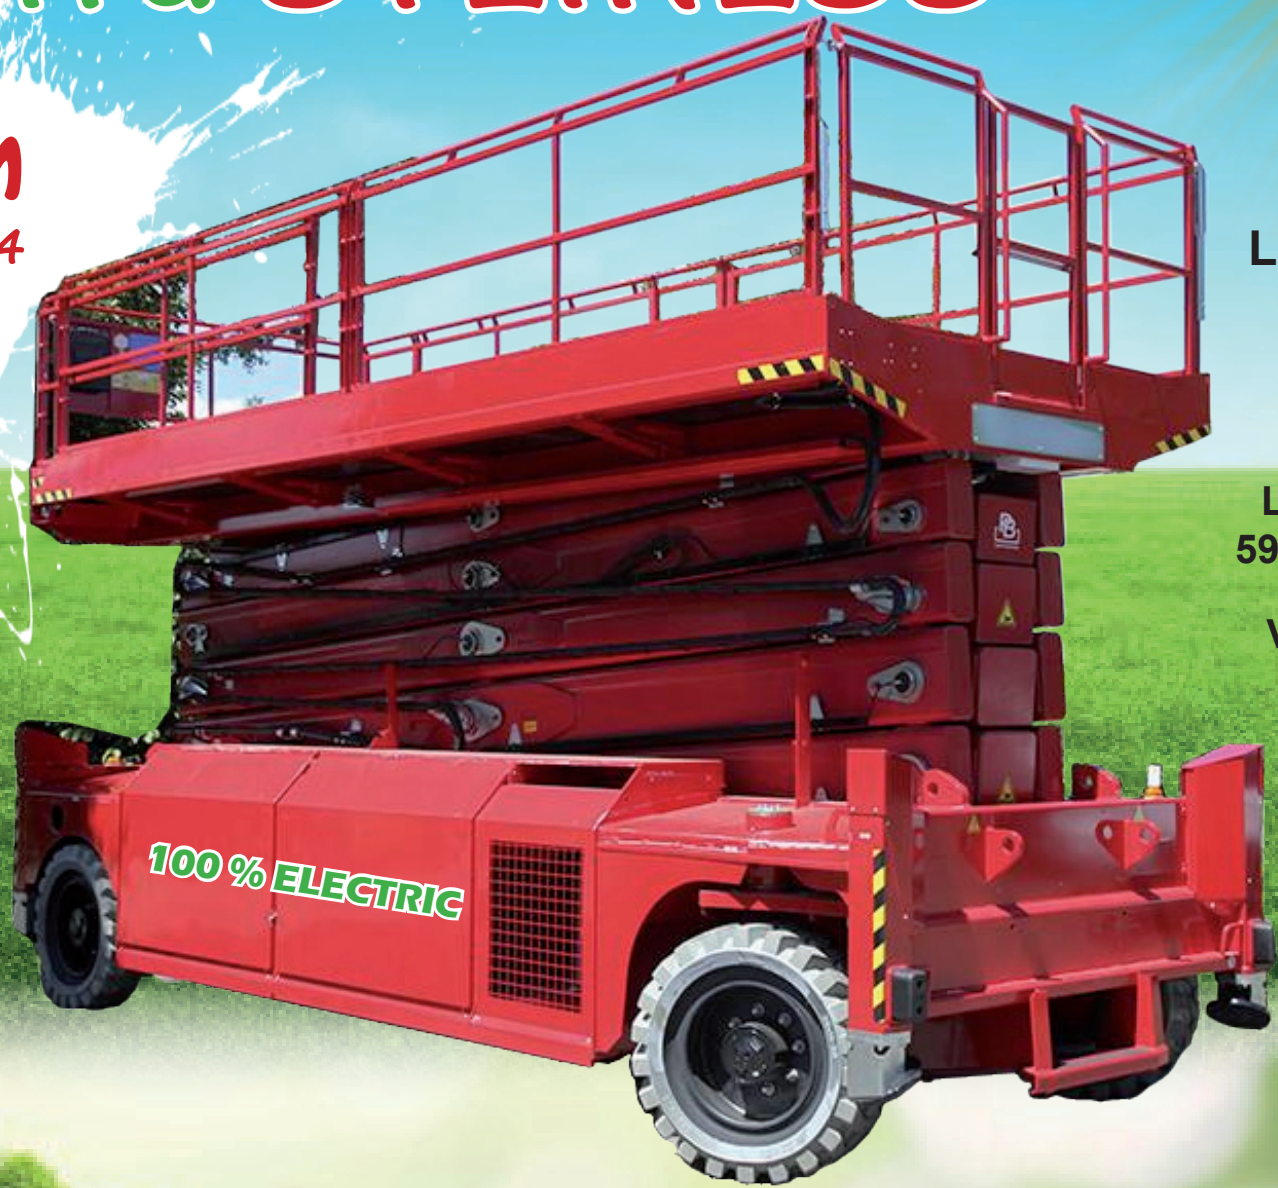

Flere

# Grønne nyheder fra STEINESS

**27m**  
PB270-24  
4x4

Løfte kapacitet:  
**1.000kg**

L X B X H  
599 X 248 X 337cm

Vægt: 26.890kg

19m Holland HL-190 SG  
Løfte kapacitet: 550kg

22m Magni ES2223RTP  
Løfte kapacitet: 750kg

10m Snorkel SL26RTE  
Løfte kapacitet: 680kg

L X B X H  
467 X 200 X 276cm  
Vægt: 9.170kg

L X B X H  
379 X 213 X 170cm  
Vægt: 3.450kg

L X B X H  
495 X 246 X 300cm  
Vægt: 13.400kg

**STEINESS**

**LIFTCENTER**